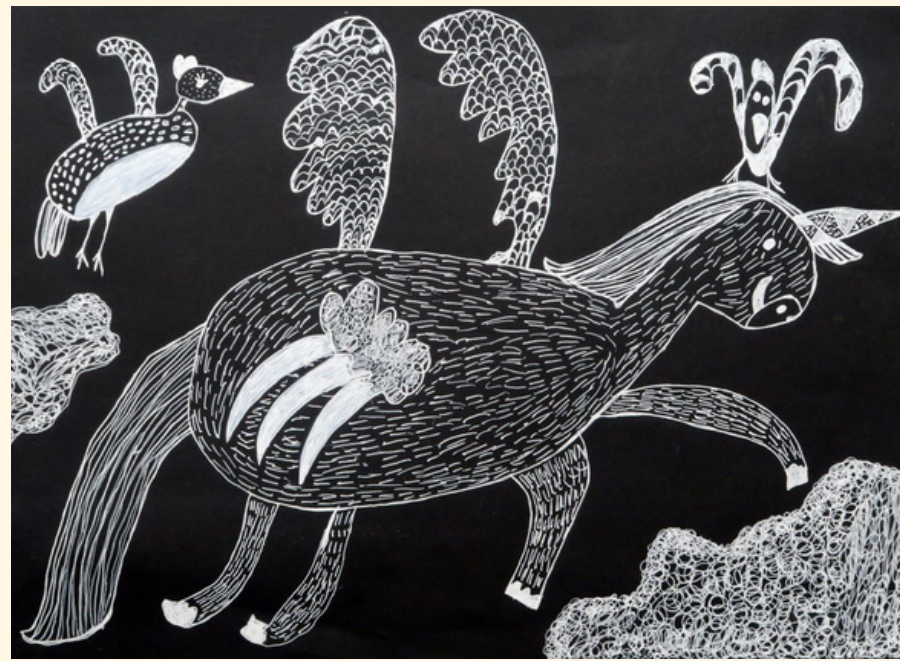

wystawa pokonkursowa

KOŃ I JEGO PRZYJACIELE

Od maja do września 2023 w Dolnośląskiej Bibliotece Pedagogicznej we Wrocławiu miała miejsce wystawa pokonkursowa "Koń i jego przyjaciele".

Organizatorem konkursu był Młodzieżowy Dom Kultury im. Mikołaja Kopernika we Wrocławiu. 13 maja odbył się wernisaż, podczas którego zostały wręczone nagrody laureatom oraz podziękowania dla opiekunów.

*GDYBYM BYŁ JEDNOROŻCEM
LUB KONIEM NA BIEGUNACH...*

GDZIE MIESZKA TERAZ KONIK GARBUSEK?

CZY CENTAURY TO MOI BRACIA?

MOŻE KUCYKI PONY TEŻ...?

A gdybym tak, miał skrzydła ...

KOŃ I JEGO PRZYJCIELE

OGÓLNOPOLSKI KONKURS PLASTYCZNY

Agata Wójcik
12 lat
Wzrostająca siła i energia w sztuce
młodego artysty.

Jakub Ankwicz
8 lat
Pracownia Plastyczna Konarzy MDK, Bydgoszcz

Klaudia Szyka

Dorota Juszczak

Walter D'Amico
1970
Horse and Moon in St. Louis