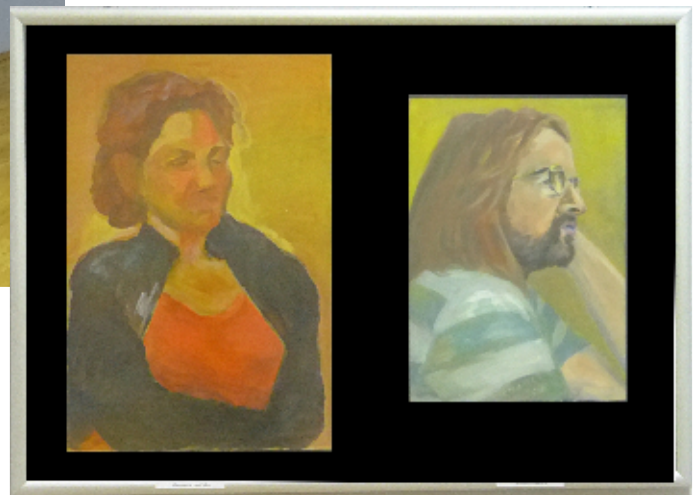

WYSTAWA PRAC KOŁA MALARSKIEGO FUNDACJI FEMINA

DOLNOŚLĄSKA BIBLIOTEKA PEDAGOGICZNA
WE WROCŁAWIU

GALERIA W SALI KONFERENCYJNEJ

WYSTAWA PRAC KOŁA MALARSKIEGO FUNDACJI FEMINA

Od stycznia 2015r. do końca maja 2015r.
w Galerii w Sali Konferencyjnej czynna była wystawa
prac Koła Malarskiego Fundacji Femina.
Swoje prace wystawiły:

Wanda Jakubczak
Genowefa Jasińska
Ewa Jastrząb
Halina Kilarzka
Anna Koziarz
Anna Ochlewska
Jadwiga Radomska
Urszula Szopa
Anna Świerad

Zaprezentowano trzydzieści prac, o różnorodnej
tematyce: martwa natura, portrety, kwiaty.

Opiekun grupy:

Artur Raczkowski

22 stycznia 2015 r. odbył się wernisaż wystawy

Opiekun grupy: Artur Raczkowski

Oprac. A. Nalazek
Dolnośląska Biblioteka Pedagogiczna we Wrocławiu

[Więcej zdjęć z wernisażu](#)