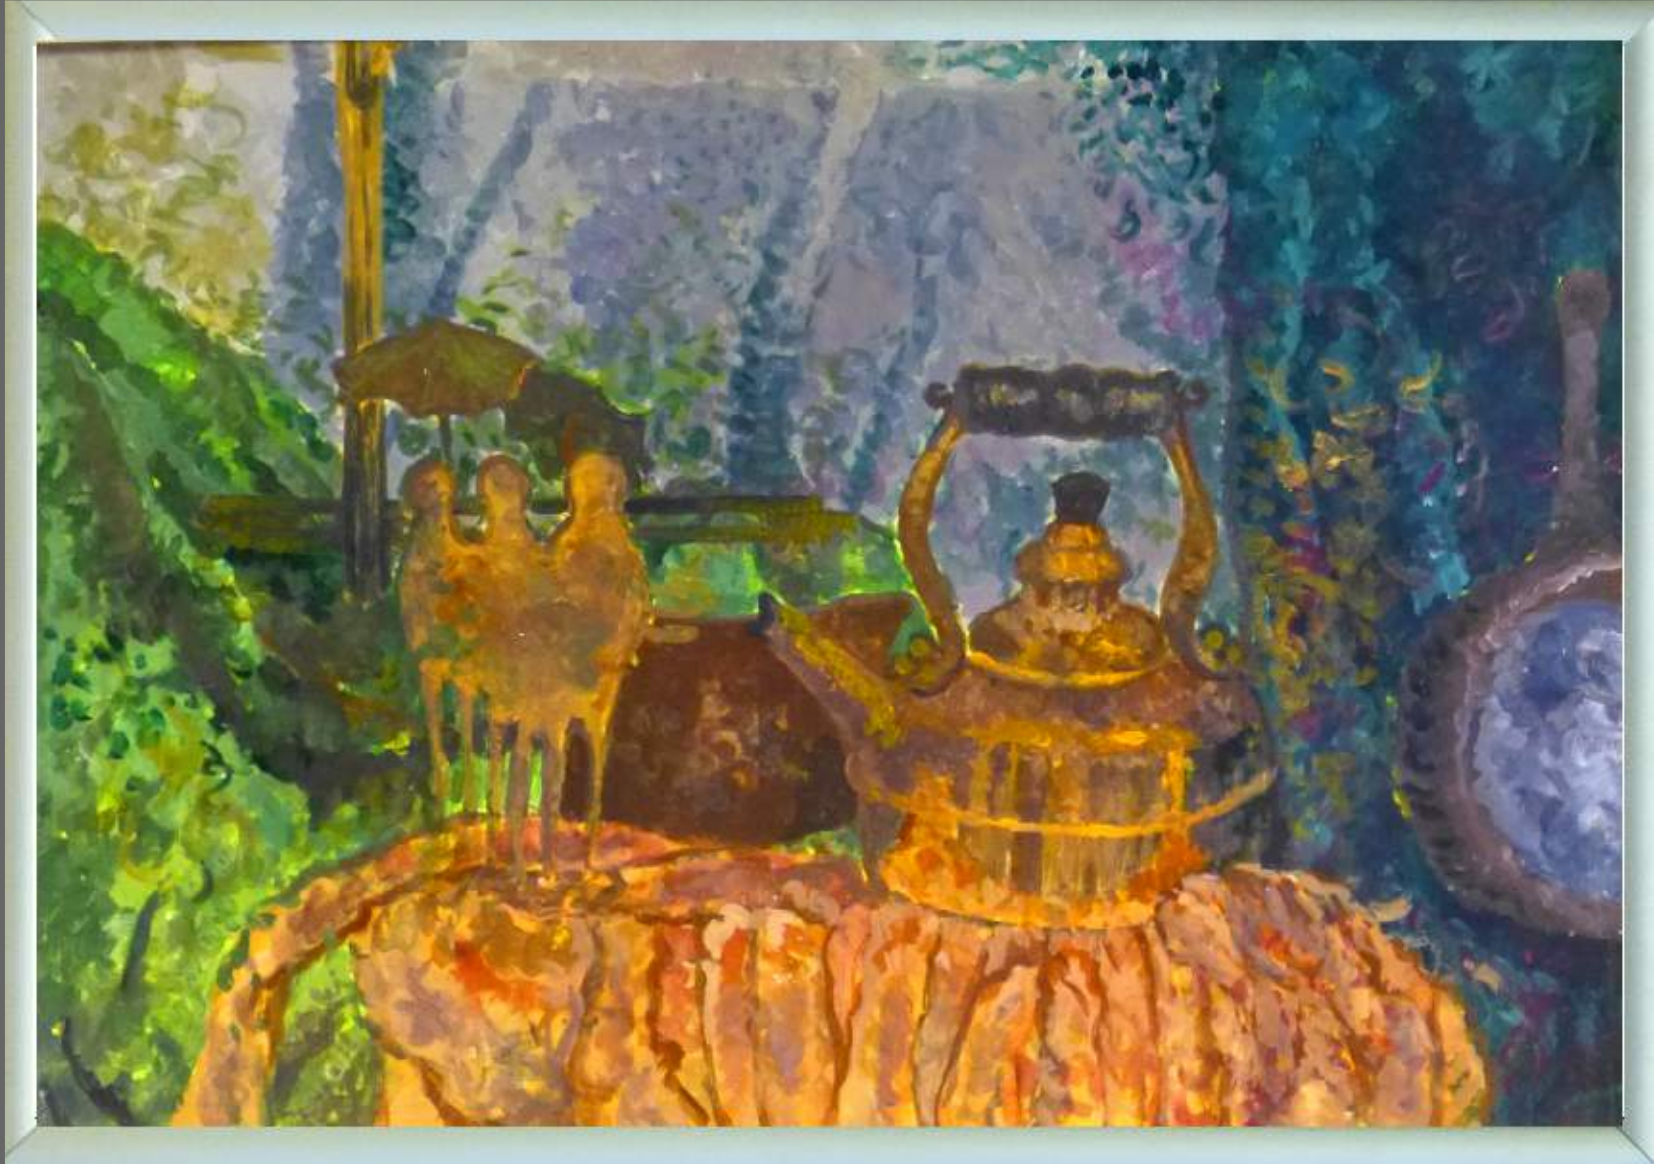

Schodkowa Galeria DBP

**Anna Staniorowska
Malarstwo i rysunek
z lat 2008-2014**

**DOLNOSŁĄSKA BIBLIOTEKLA PEDAGOGICZNA WE
WROCŁAWIU**

Anna Staniorowska. Malarstwo i rysunek z lat 2008-2014

Wystawa studentki piątego roku Historii Sztuki na Uniwersytecie Wrocławskim prezentowała różne techniki, była dość rozległa pod względem tematycznym: obejmowała zarówno ekspresowe szkice, jak i dokładne studia przeważnie martwych natur. Wszystko to po to, jak mówi sama artystka, "aby zaprezentować siebie w jak najszerszym ujęciu, chociaż sama najlepiej czuję się w malarstwie"

Wystawa czynna była w listopadzie 2014 r. w Schodkowej Galerii w DBP.

**Wernisaż wystawy
24.11.2014r.**

Malarstwo

Rysunek

**Dolnośląska Biblioteka Pedagogiczna
we Wrocławiu
zaprasza na kolejne wystawy do
Schodkowej Galerii DBP**