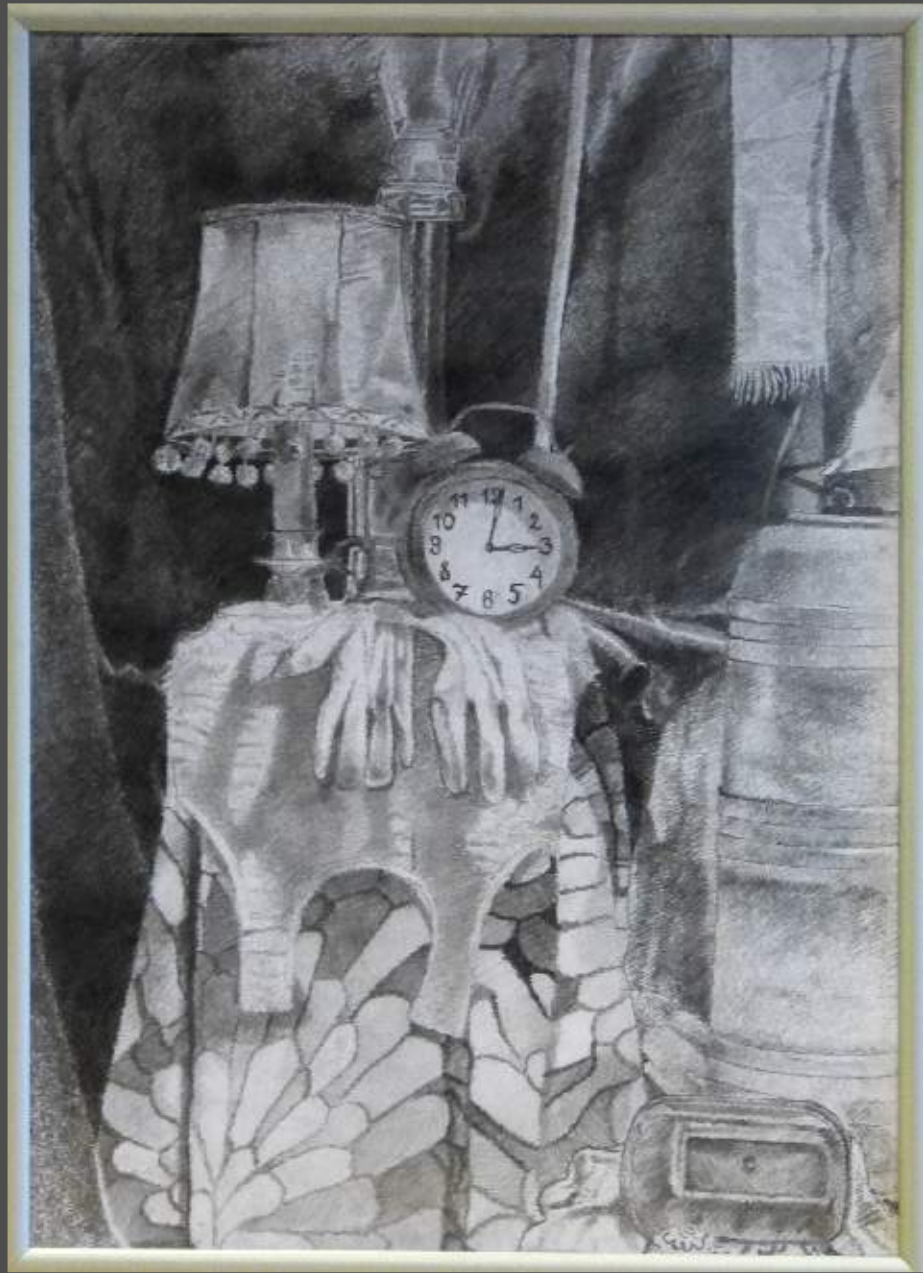

Schodkowa Galeria DBP

**Anna Staniorowska
Malarstwo i rysunek
z lat 2008-2014**

**DOLNOSŁĄSKA BIBLIOTEKLA PEDAGOGICZNA WE
WROCŁAWIU**

Anna Staniorowska. Malarstwo i rysunek z lat 2008-2014

Wystawa studentki piątego roku Historii Sztuki na Uniwersytecie Wrocławskim prezentowała różne techniki, była dość rozległa pod względem tematycznym: obejmowała zarówno ekspresowe szkice, jak i dokładne studia przeważnie martwych natur. Wszystko to po to, jak mówi sama artystka, "aby zaprezentować siebie w jak najszerszym ujęciu, chociaż sama najlepiej czuję się w malarstwie"

Wystawa czynna była w listopadzie 2014 r. w Schodkowej Galerii w DBP.

**Wernisaż wystawy
24.11.2014r.**

Malarstwo

Rysunek

**Dolnośląska Biblioteka Pedagogiczna
we Wrocławiu
zaprasza na kolejne wystawy do
Schodkowej Galerii DBP**